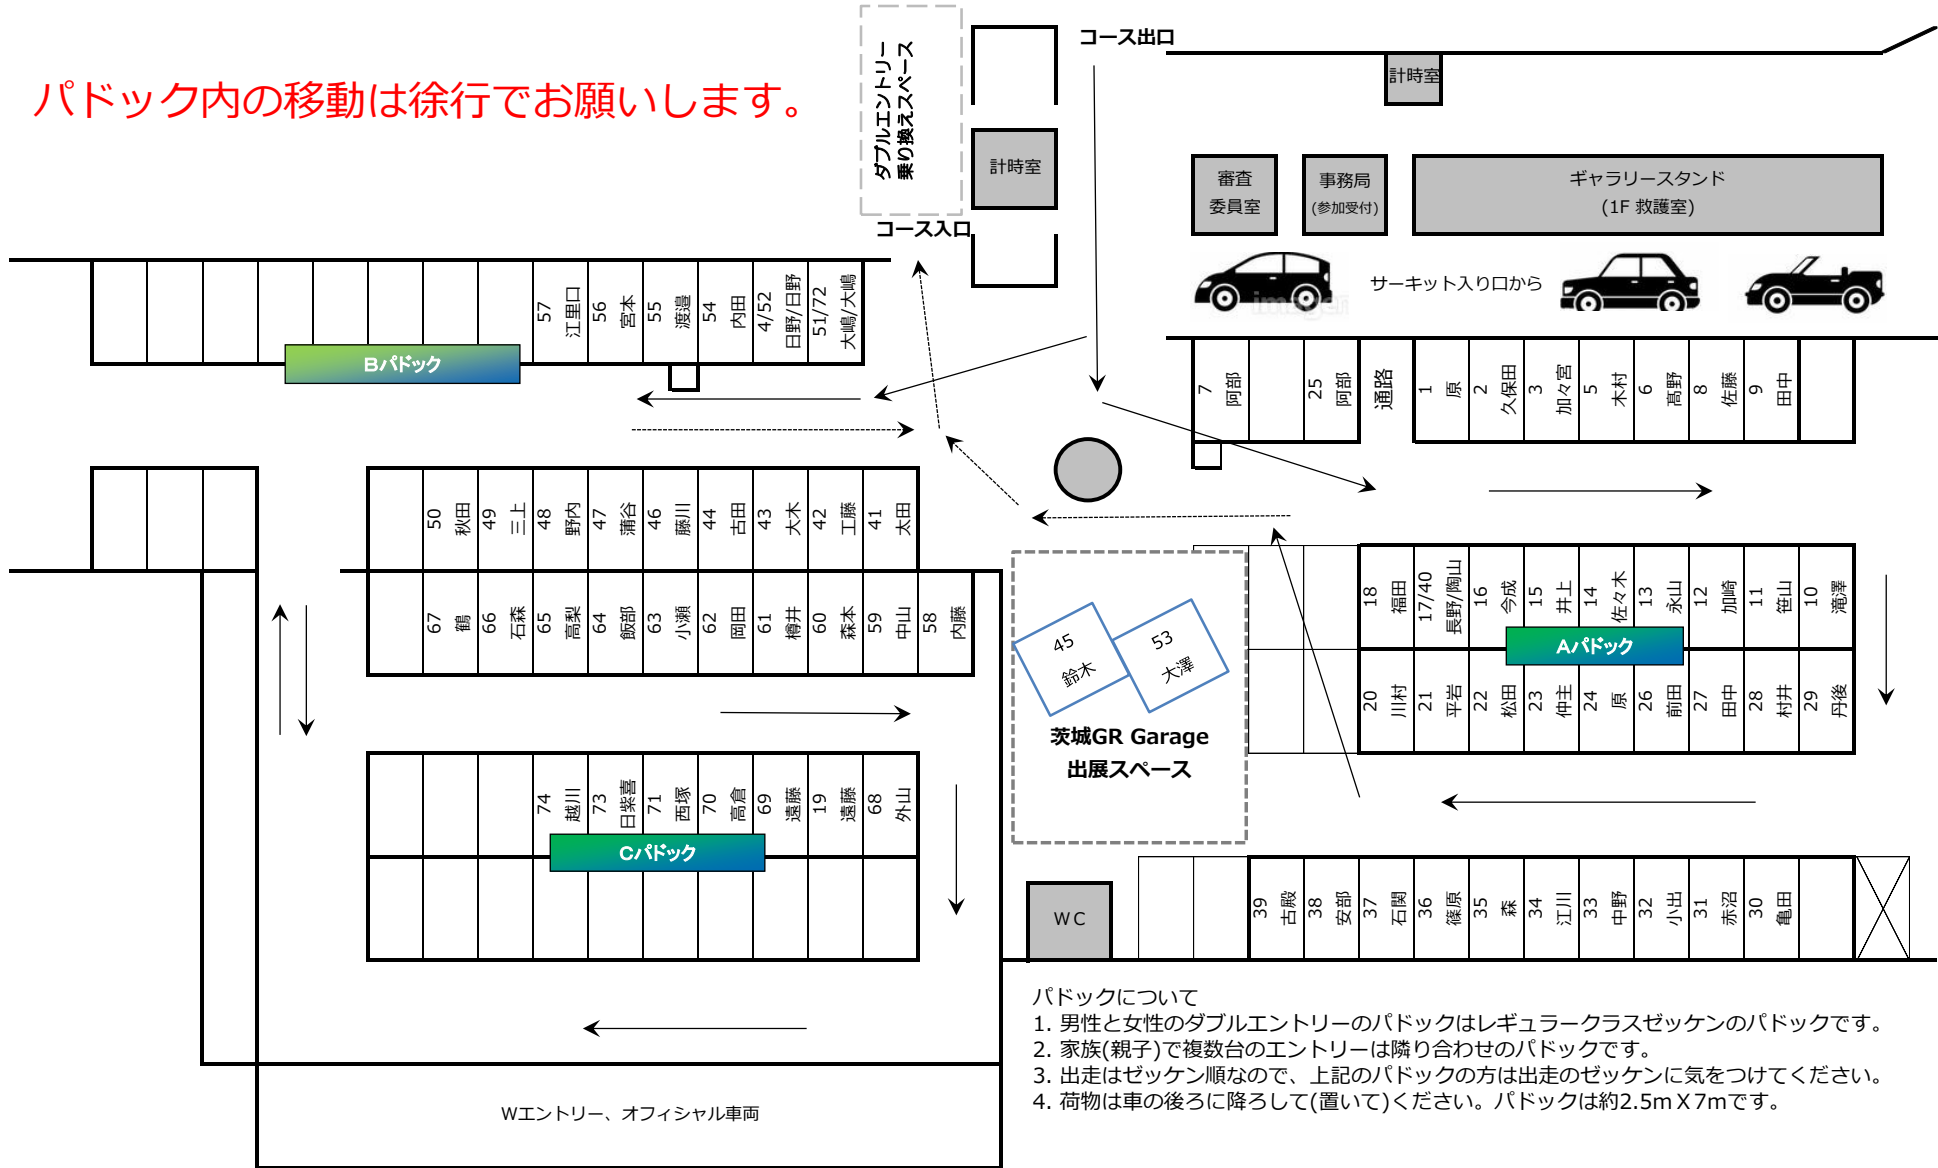

オートテスト会場配置図 (5/10版)

パドック内の移動は徐行をお願いします。

- パドックについて
1. 男性と女性のダブルエントリーのパドックはレギュラークラスゼッケンのパドックです。
 2. 家族(親子)で複数台のエントリーは隣り合わせのパドックです。
 3. 出走はゼッケン順なので、上記のパドックの方は出走のゼッケンに気をつけてください。
 4. 荷物は車の後ろに降ろして(置いて)ください。パドックは約2.5m X 7mです。