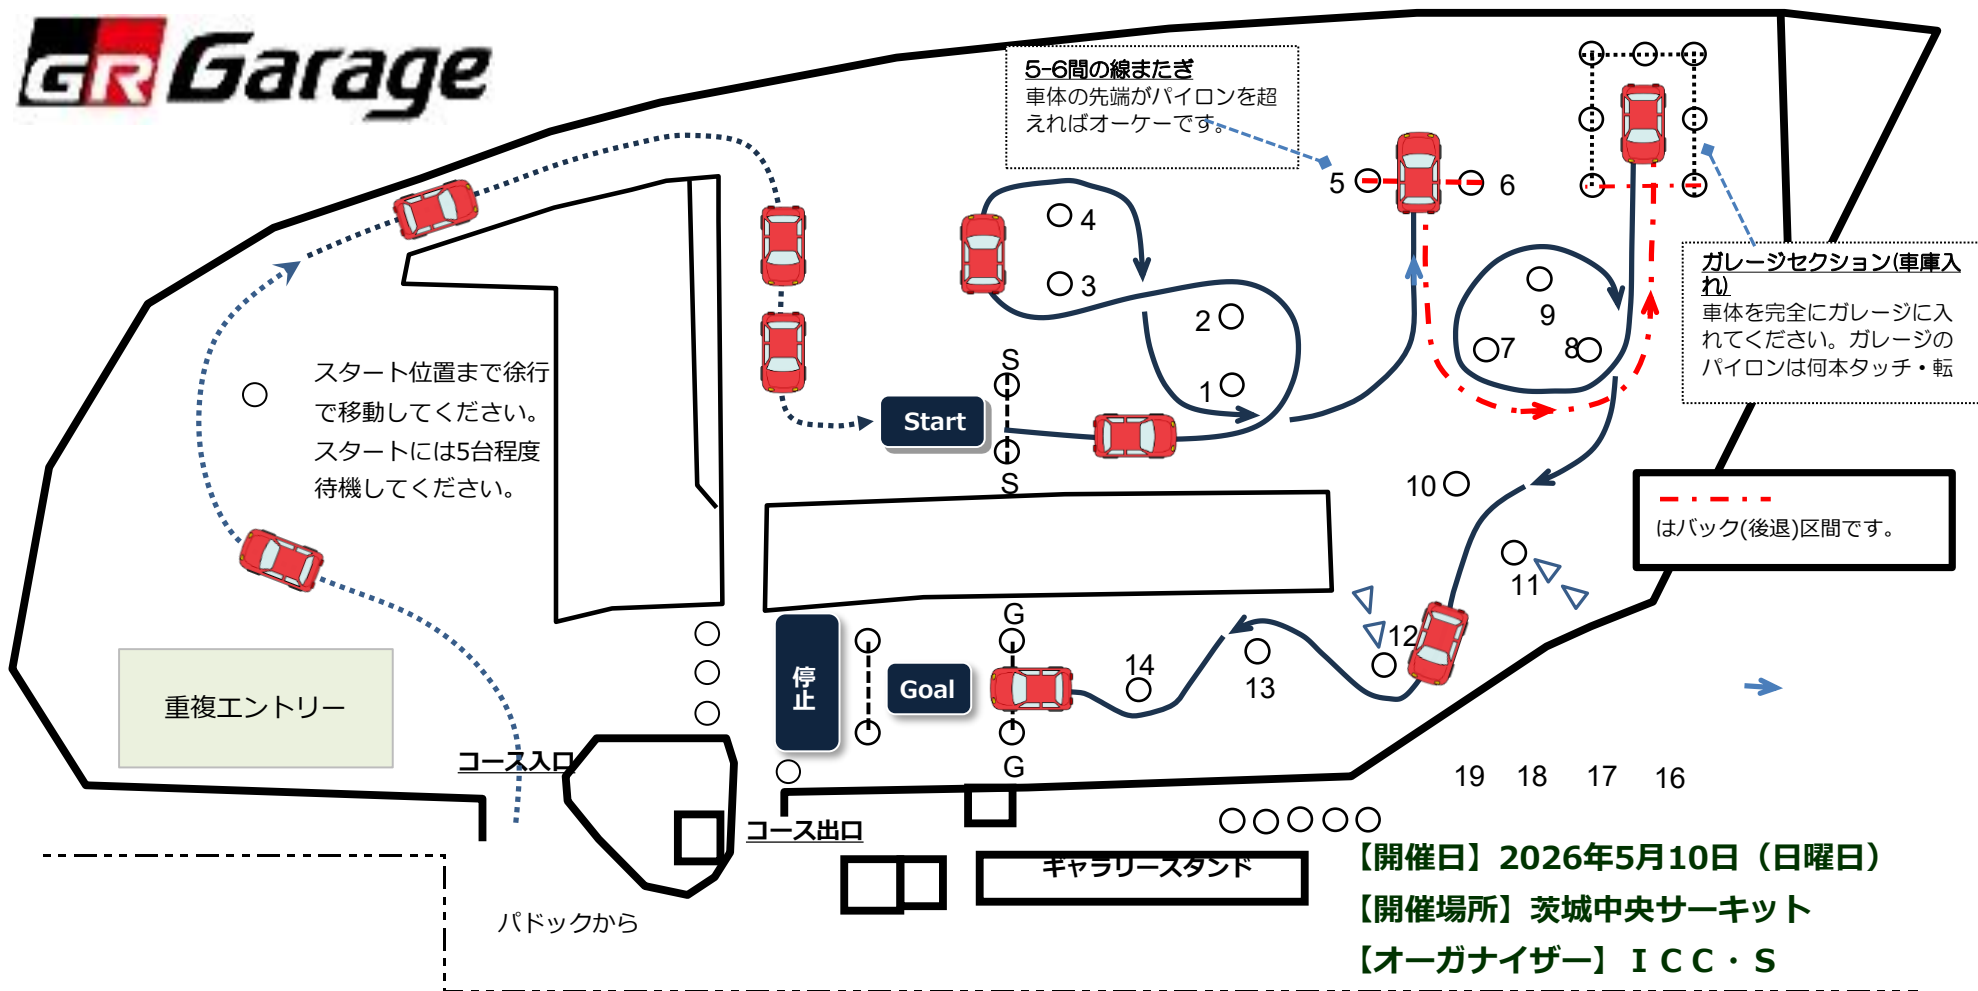

茨城GR Garageオートテスト in ICC

- ・図のパイロン配置はイメージです。
- ・走行中、搭乗側の窓は全閉としてください。
- ・走行中、駐車ブレーキの使用は禁止です。
- ・走行中、意図的な横滑り(ドリフト)は禁止です。

パドックからスタート位置までは徐行でお願いします。ブレーキテストなどは禁止です。