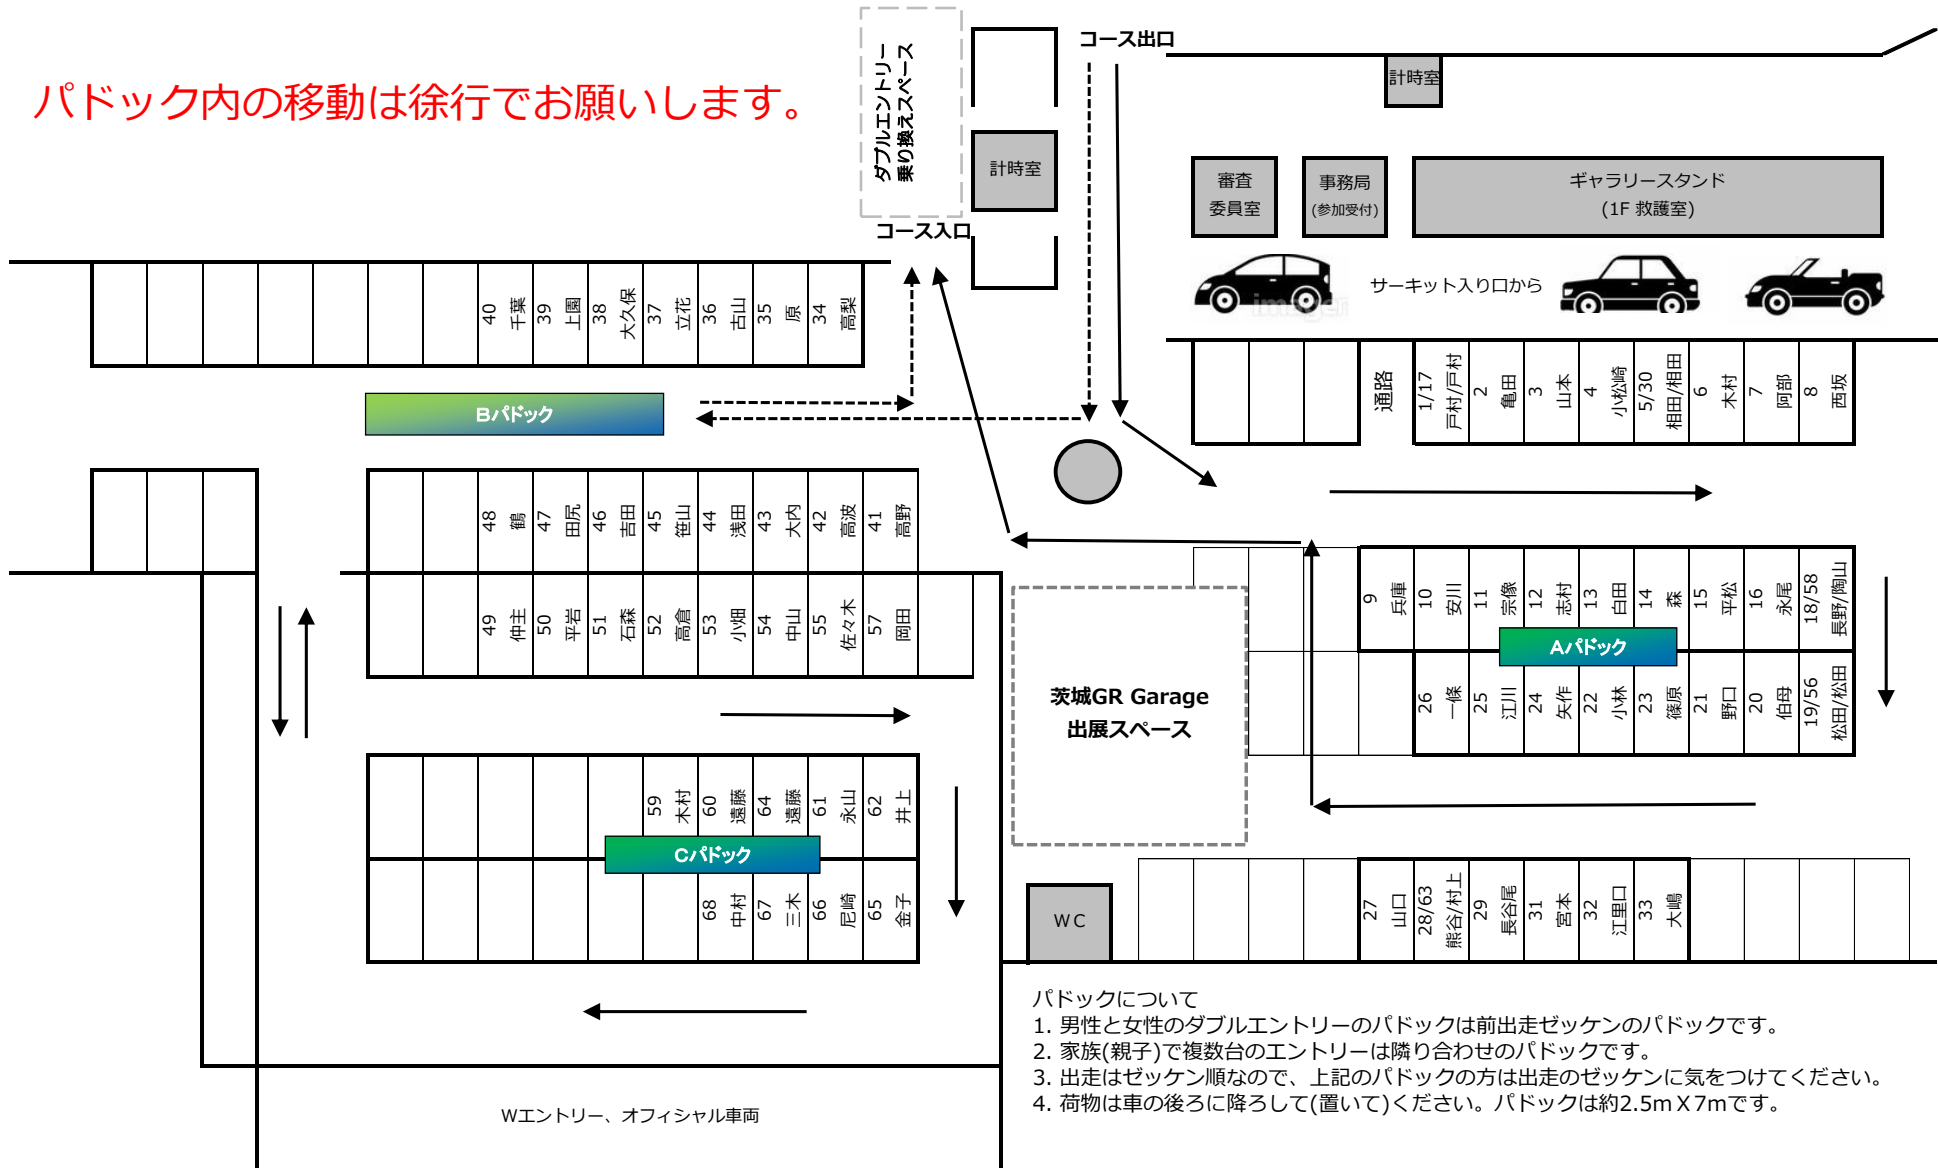

オートテスト会場配置図 (11/28版)

パドック内の移動は徐行をお願いします。

- パドックについて
1. 男性と女性のダブルエントリーのパドックは前出走ゼッケンのパドックです。
 2. 家族(親子)で複数台のエントリーは隣り合わせのパドックです。
 3. 出走はゼッケン順なので、上記のパドックの方は出走のゼッケンに気をつけてください。
 4. 荷物は車の後ろに降ろして(置いて)ください。パドックは約2.5m X 7mです。