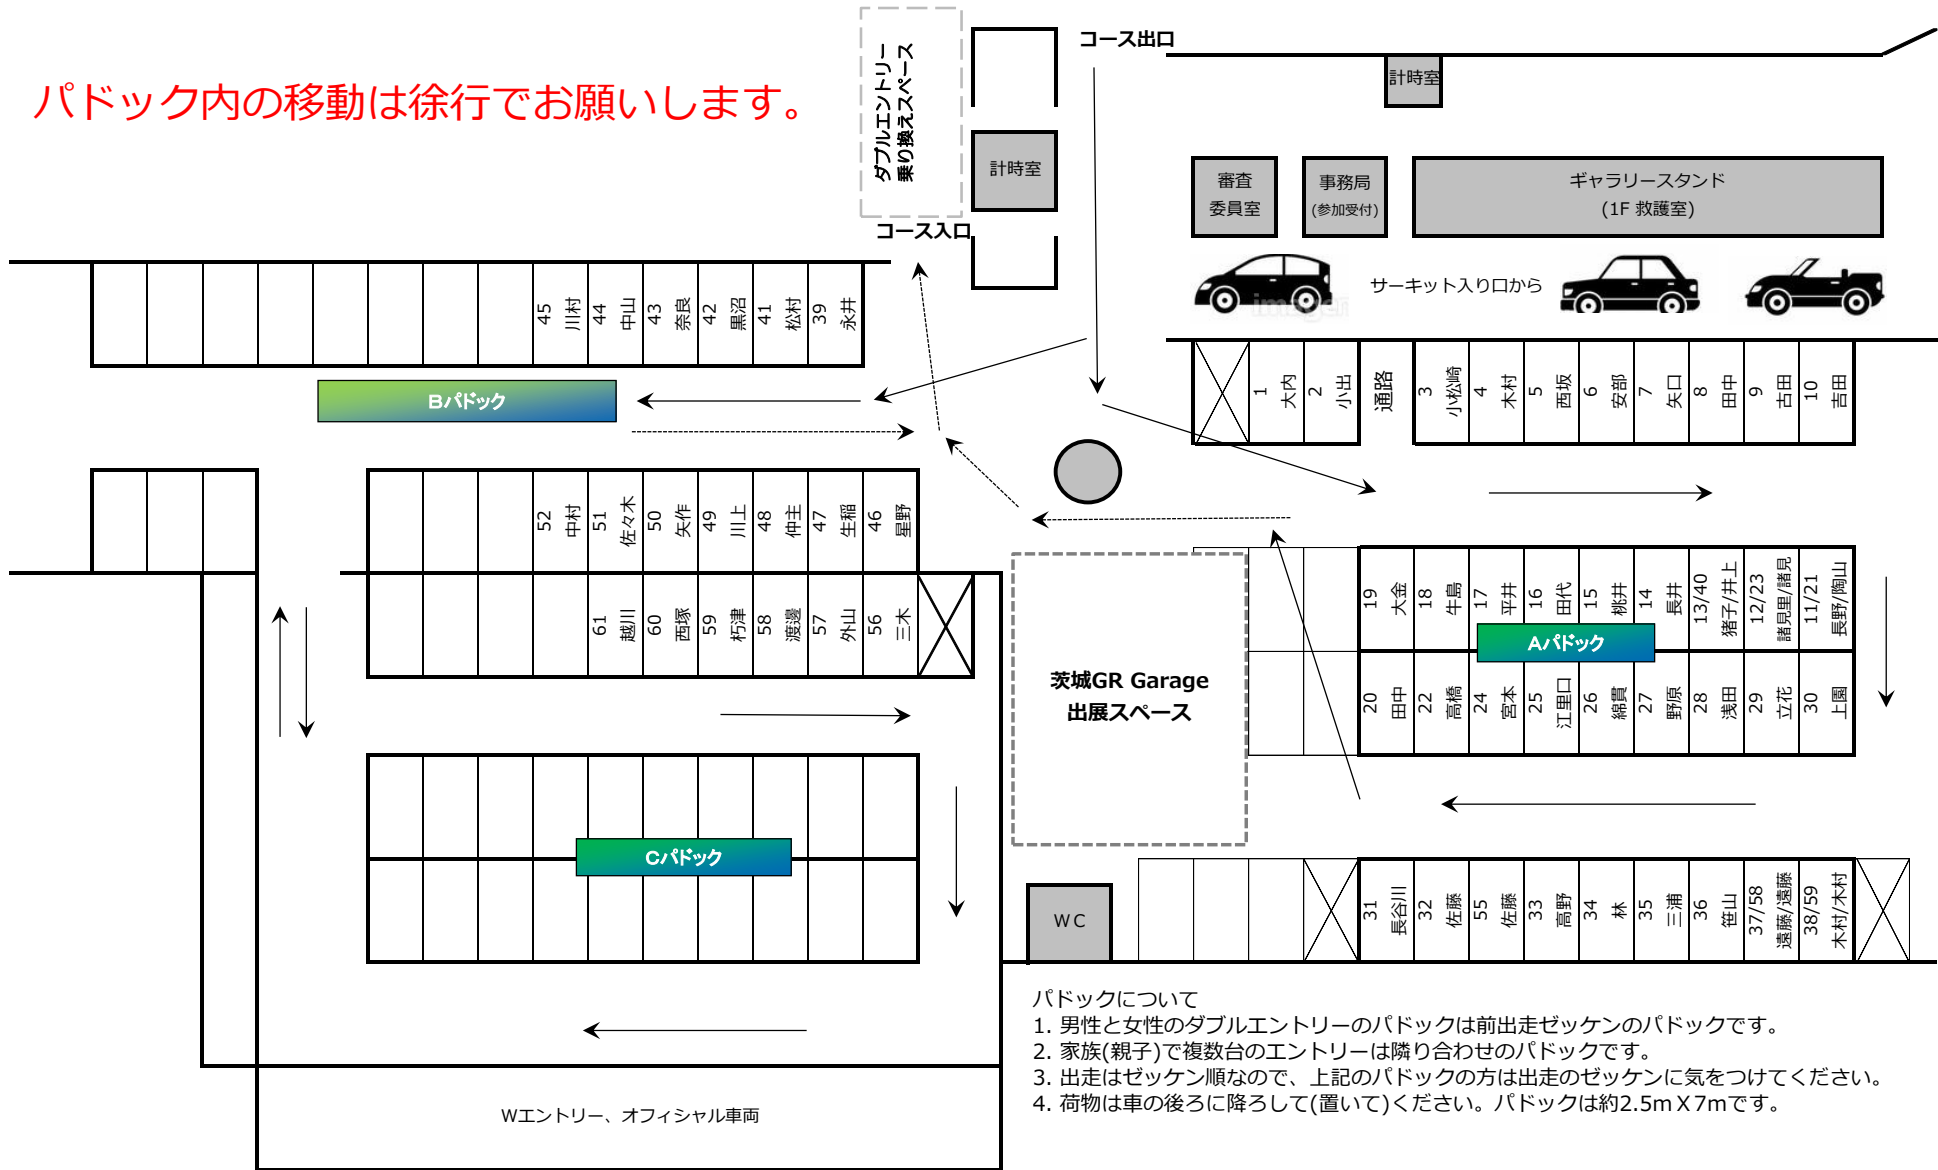

# オートテスト会場配置図

パドック内の移動は徐行をお願いします。

## パドックについて

1. 男性と女性のダブルエントリーのパドックは前出走ゼッケンのパドックです。
2. 家族(親子)で複数台のエントリーは隣り合わせのパドックです。
3. 出走はゼッケン順なので、上記のパドックの方は出走のゼッケンに気をつけてください。
4. 荷物は車の後ろに降ろして(置いて)ください。パドックは約2.5m X 7mです。