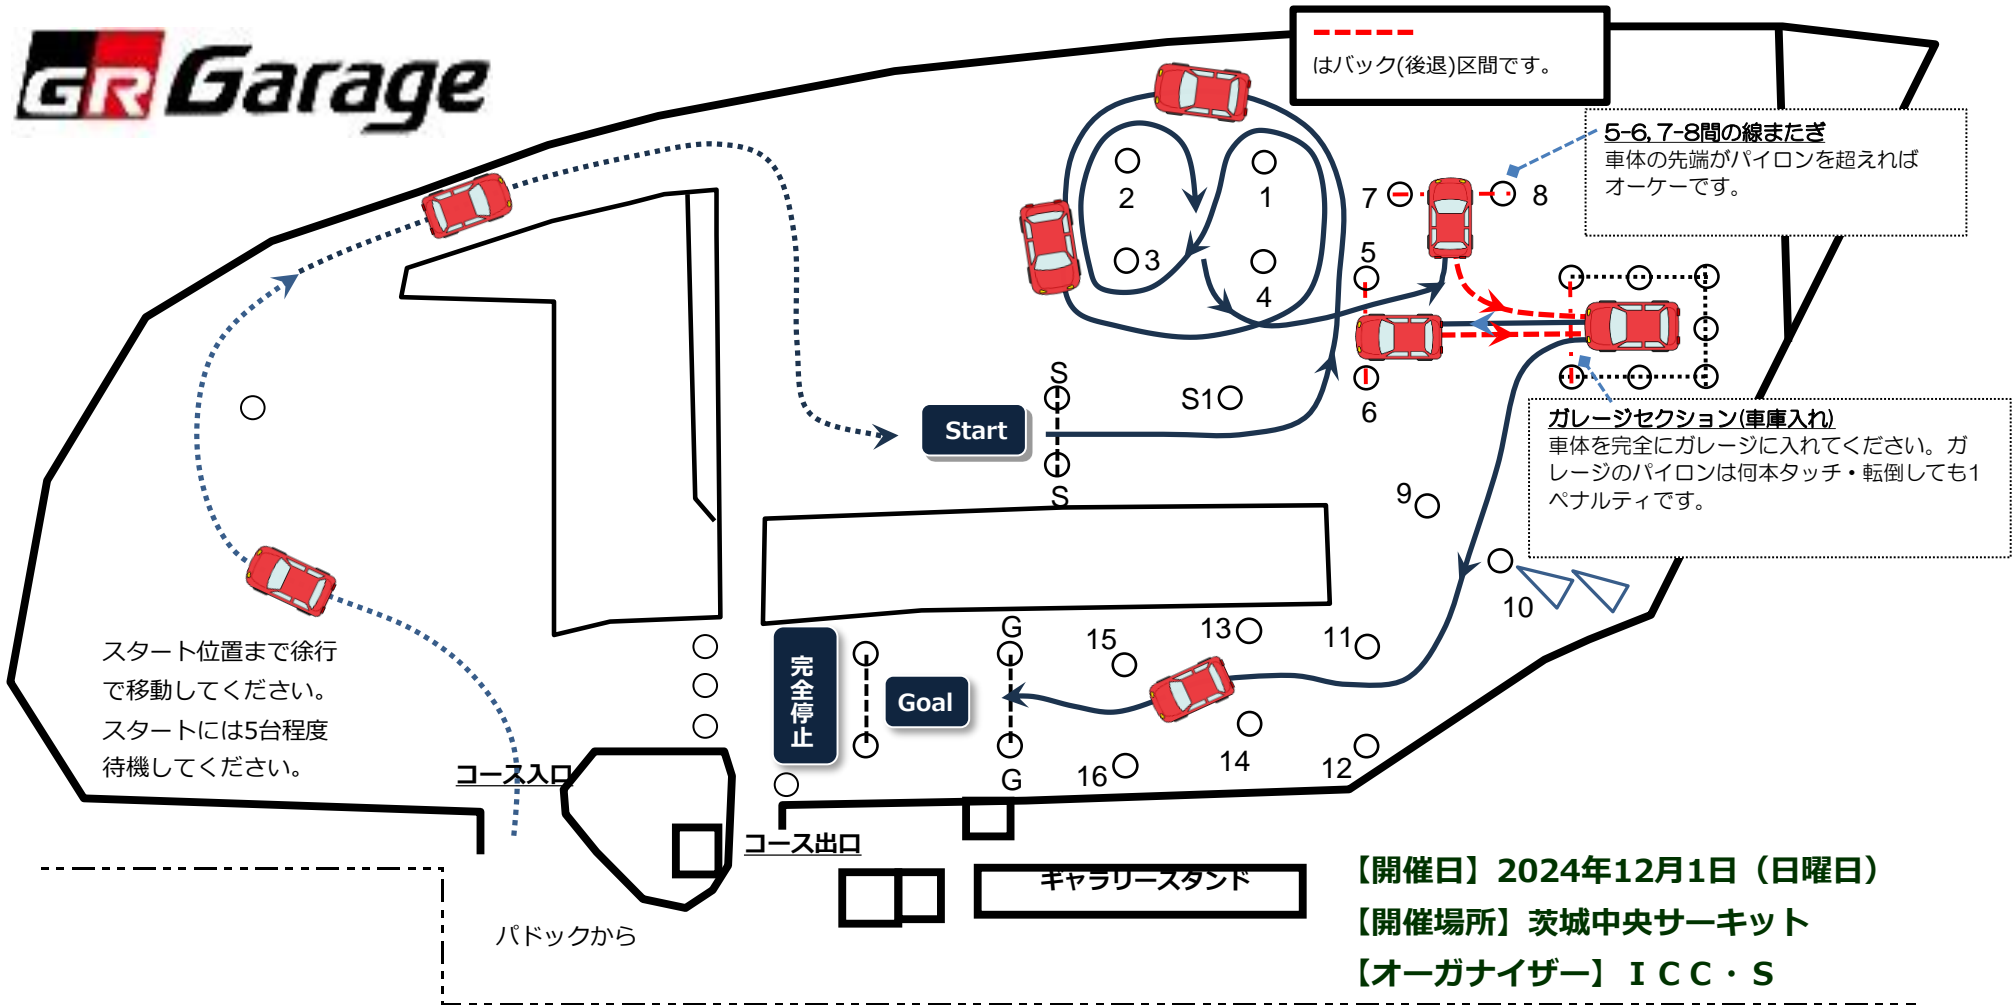

茨城GR Garageオートテスト in ICC 秋冬の陣

- ・走行中、搭乗側の窓は全閉としてください。
- ・走行中、駐車ブレーキの使用は禁止です。
- ・走行中、意図的な横滑り(ドリフト)は禁止です。

パドック内は徐行でお願いします。ブレーキテストなどは禁止です。