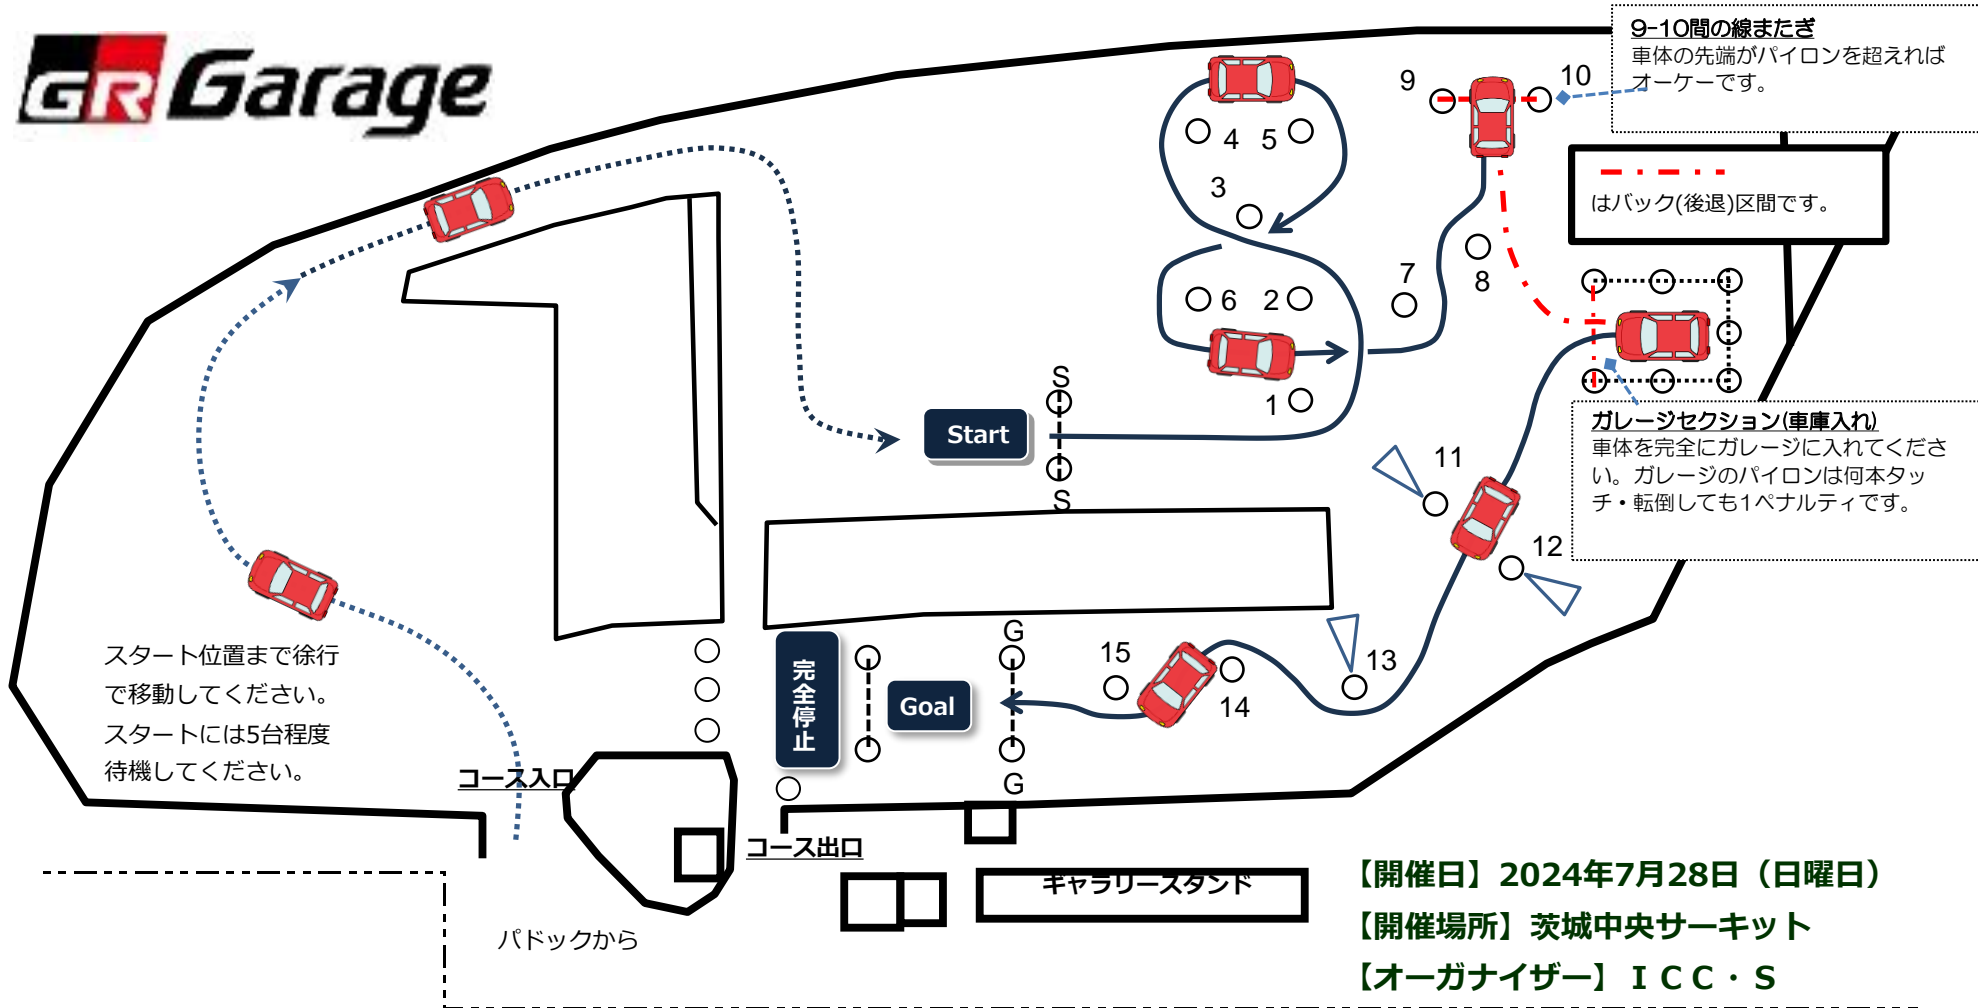

# 茨城GR Garageオートテスト in ICC 夏の陣

- ・走行中、搭乗側の窓は全閉としてください。
- ・走行中、駐車ブレーキの使用は禁止です。
- ・走行中、意図的な横滑り(ドリフト)は禁止です。

パドック内は徐行でお願いします。ブレーキテストなどは禁止です。