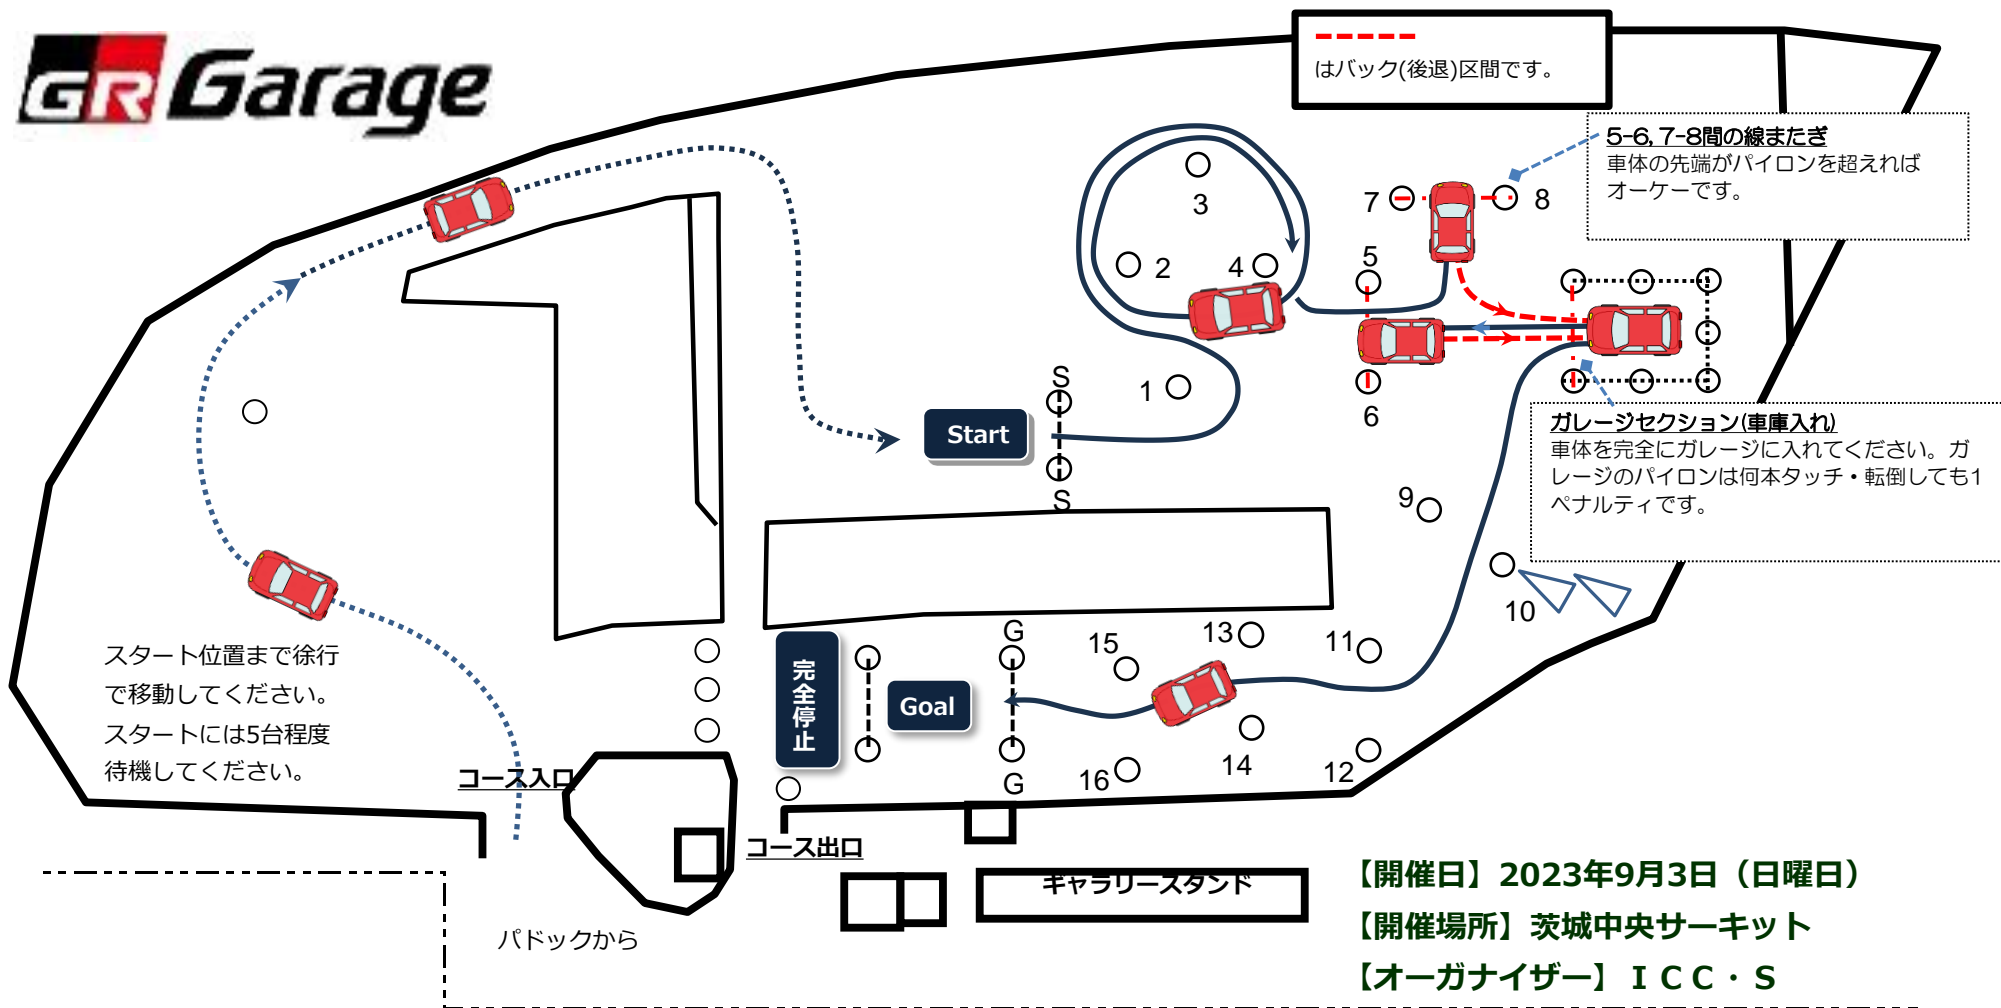

茨城GR Garageオートテスト in ICC 秋の陣

- ・走行中、搭乗側の窓は全閉としてください。
- ・走行中、駐車ブレーキの使用は禁止です。
- ・走行中、意図的な横滑り(ドリフト)は禁止です。

パドック内は徐行でお願いします。ブレーキテストなどは禁止です。