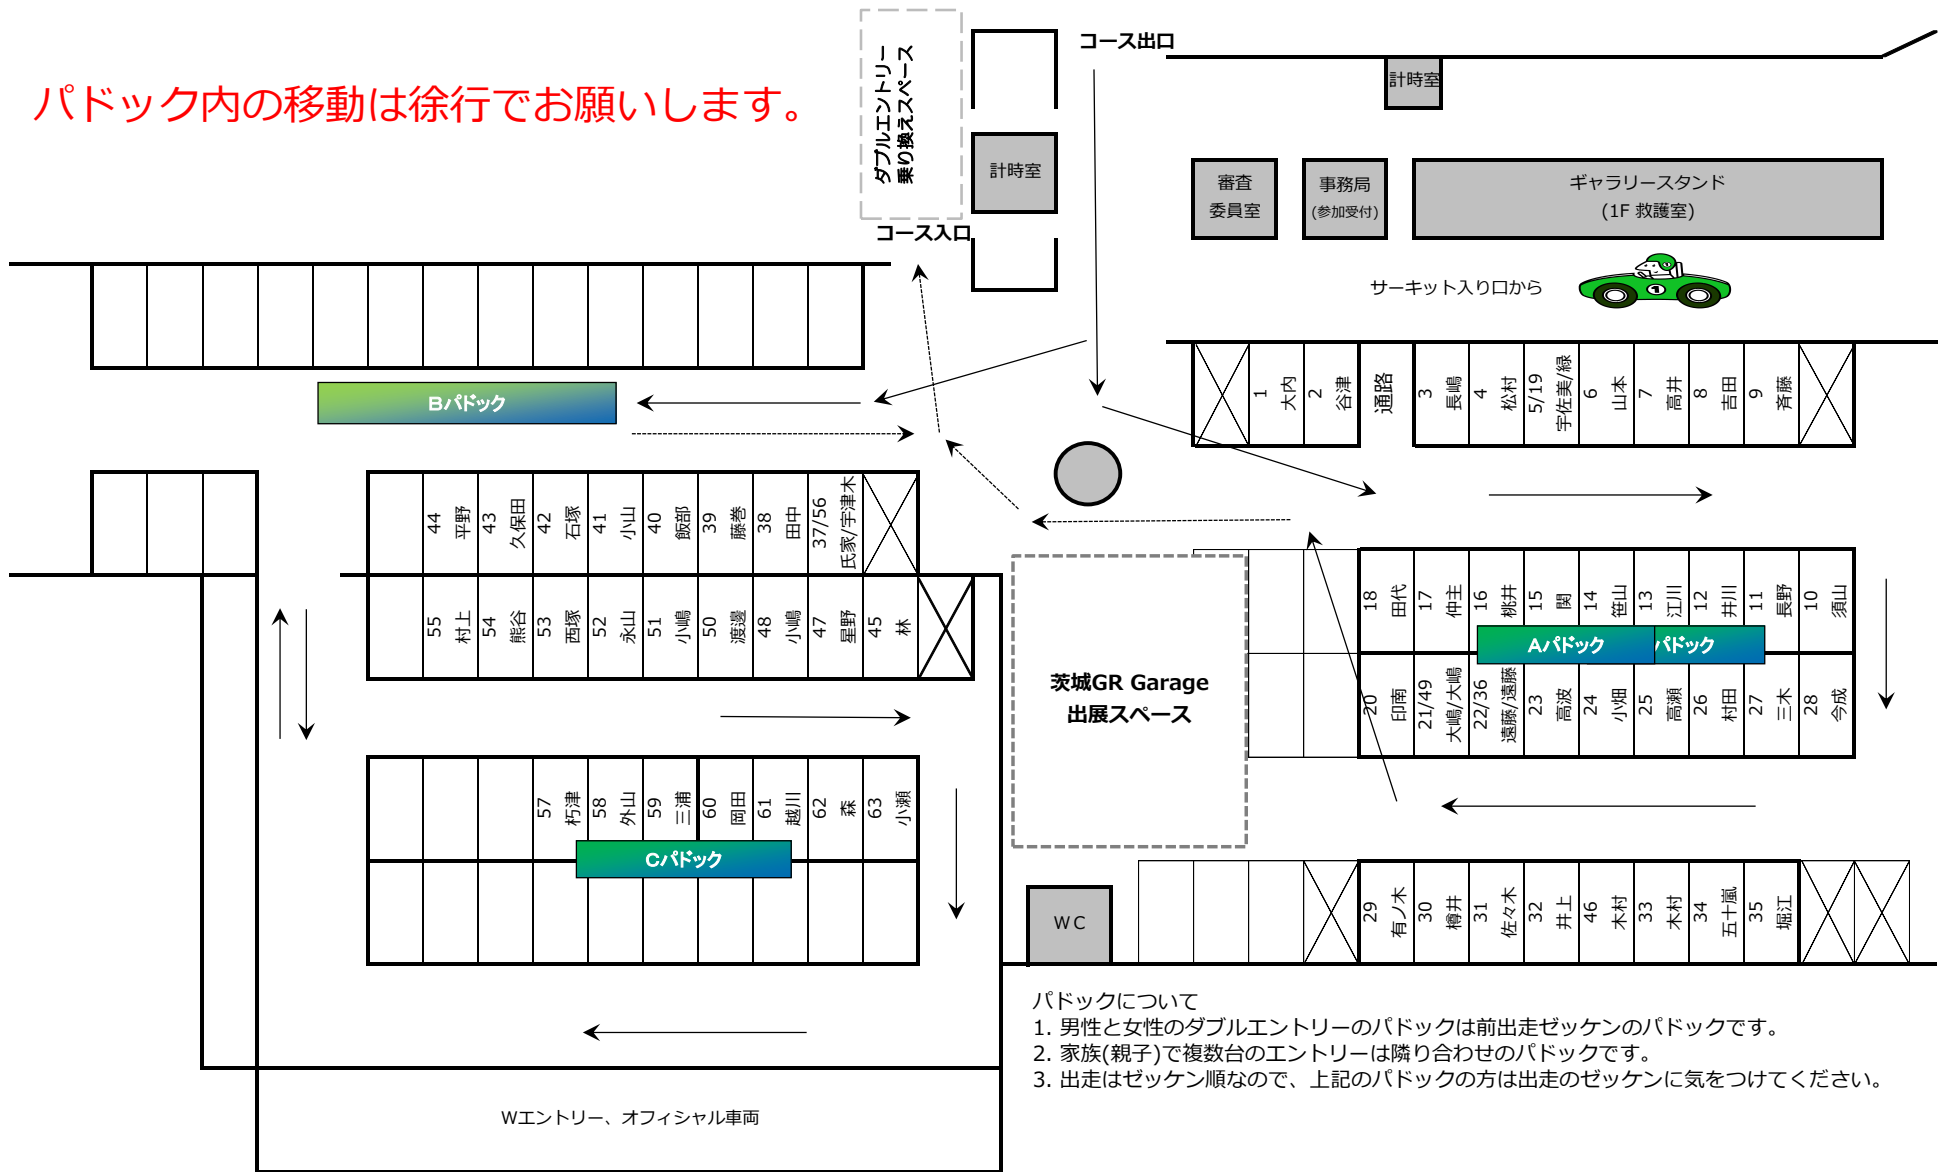

オートテスト会場配置図

パドック内の移動は徐行をお願いします。

パドックについて

1. 男性と女性のダブルエントリーのパドックは前出走ゼッケンのパドックです。
2. 家族(親子)で複数台のエントリーは隣り合わせのパドックです。
3. 出走はゼッケン順なので、上記のパドックの方は出走のゼッケンに気をつけてください。