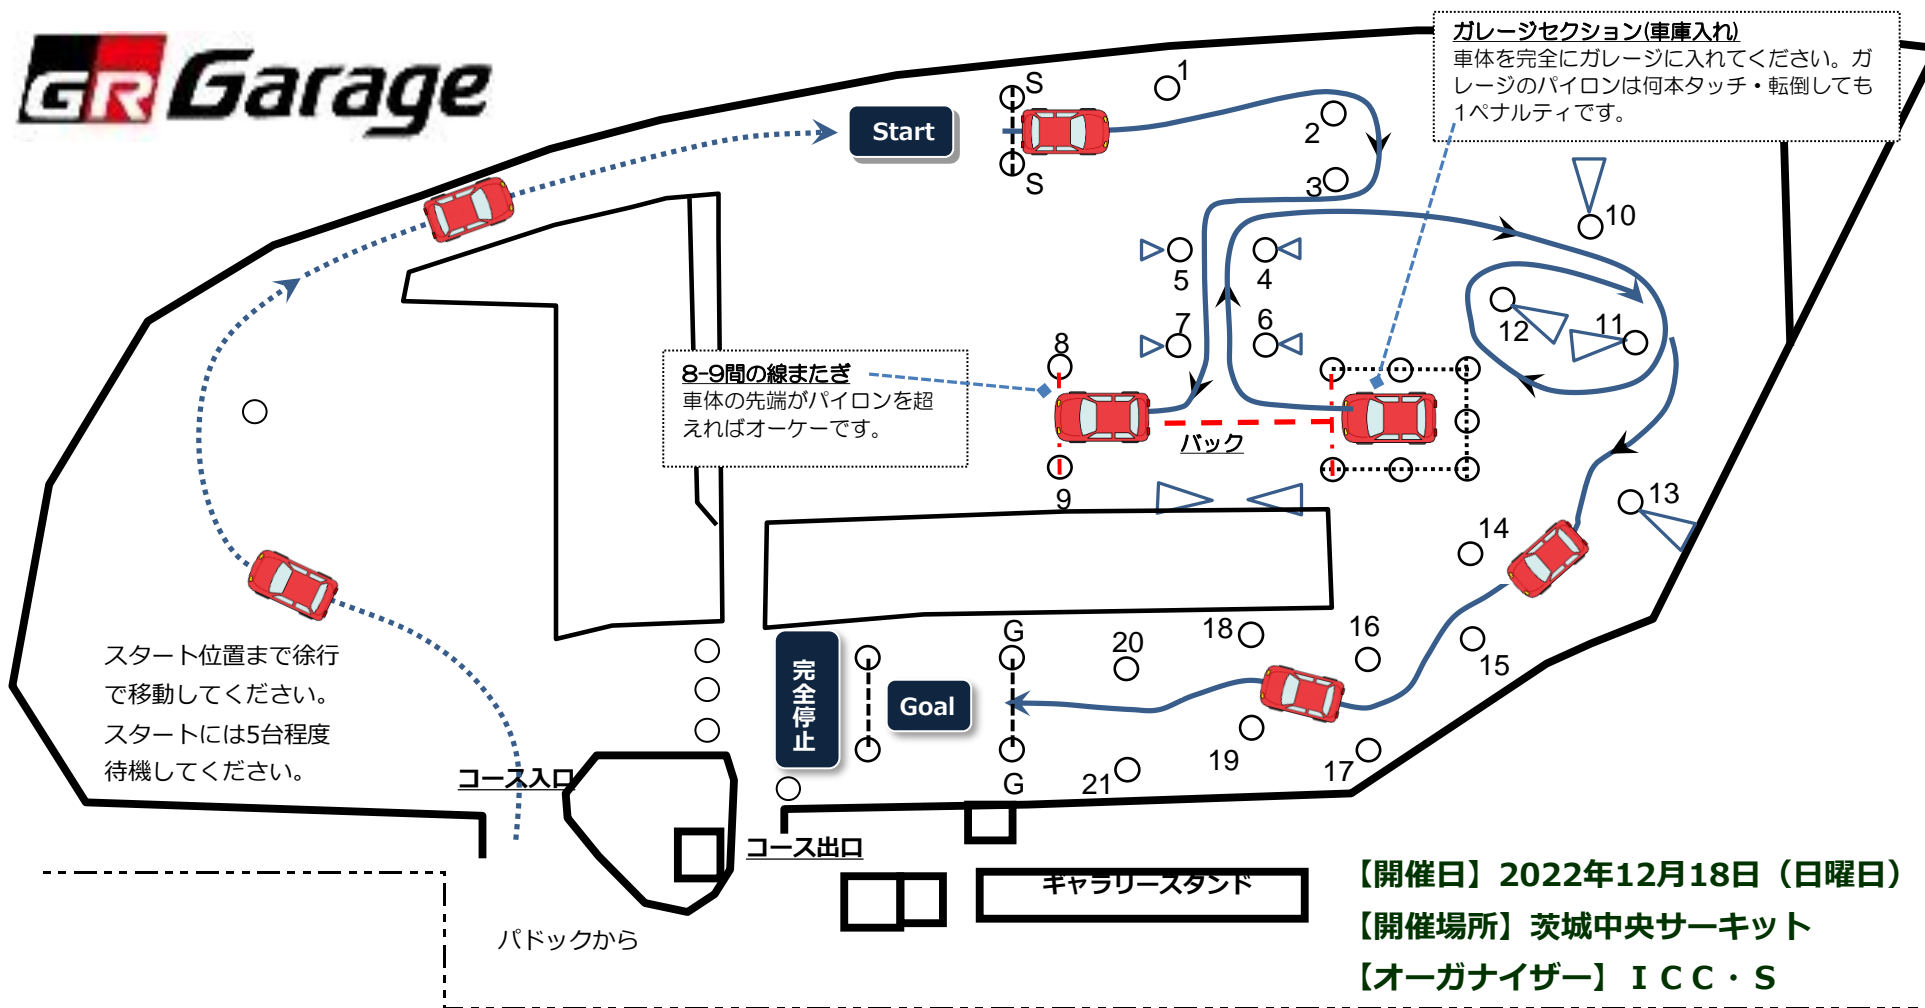

茨城GR Garageオートテスト in ICC 冬の陣

- ・走行中、搭乗側の窓は全閉としてください。
- ・走行中、駐車ブレーキの使用は禁止です。
- ・走行中、意図的な横滑り(ドリフト)は禁止です。

パドック内は徐行でお願いします。ブレーキテストなどは禁止です。