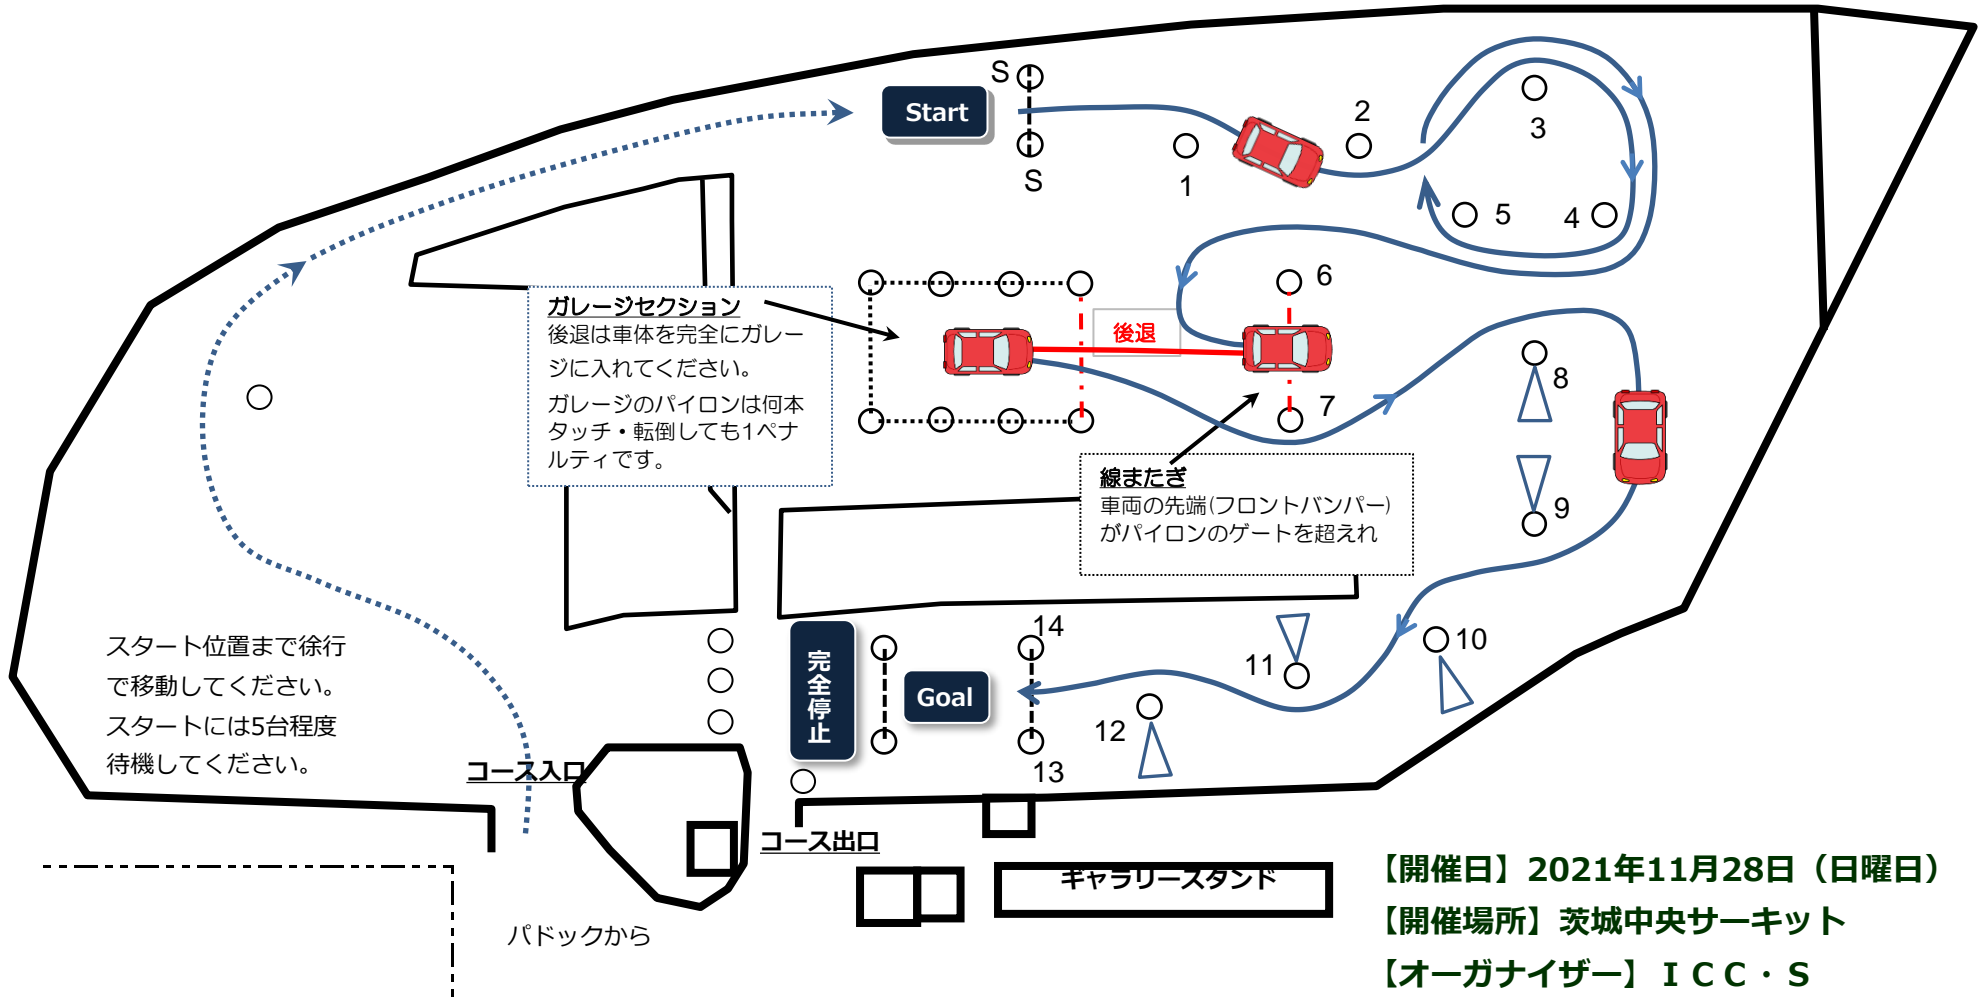

# オートテスト in 茨城中央サーキット 秋の陣

- ・走行中、搭乗側の窓は全閉としてください。
- ・走行中、駐車ブレーキの使用は禁止です。
- ・走行中、意図的な横滑り(ドリフト)は禁止です。

パドック内は徐行でお願いします。ブレーキテストなどは禁止です。