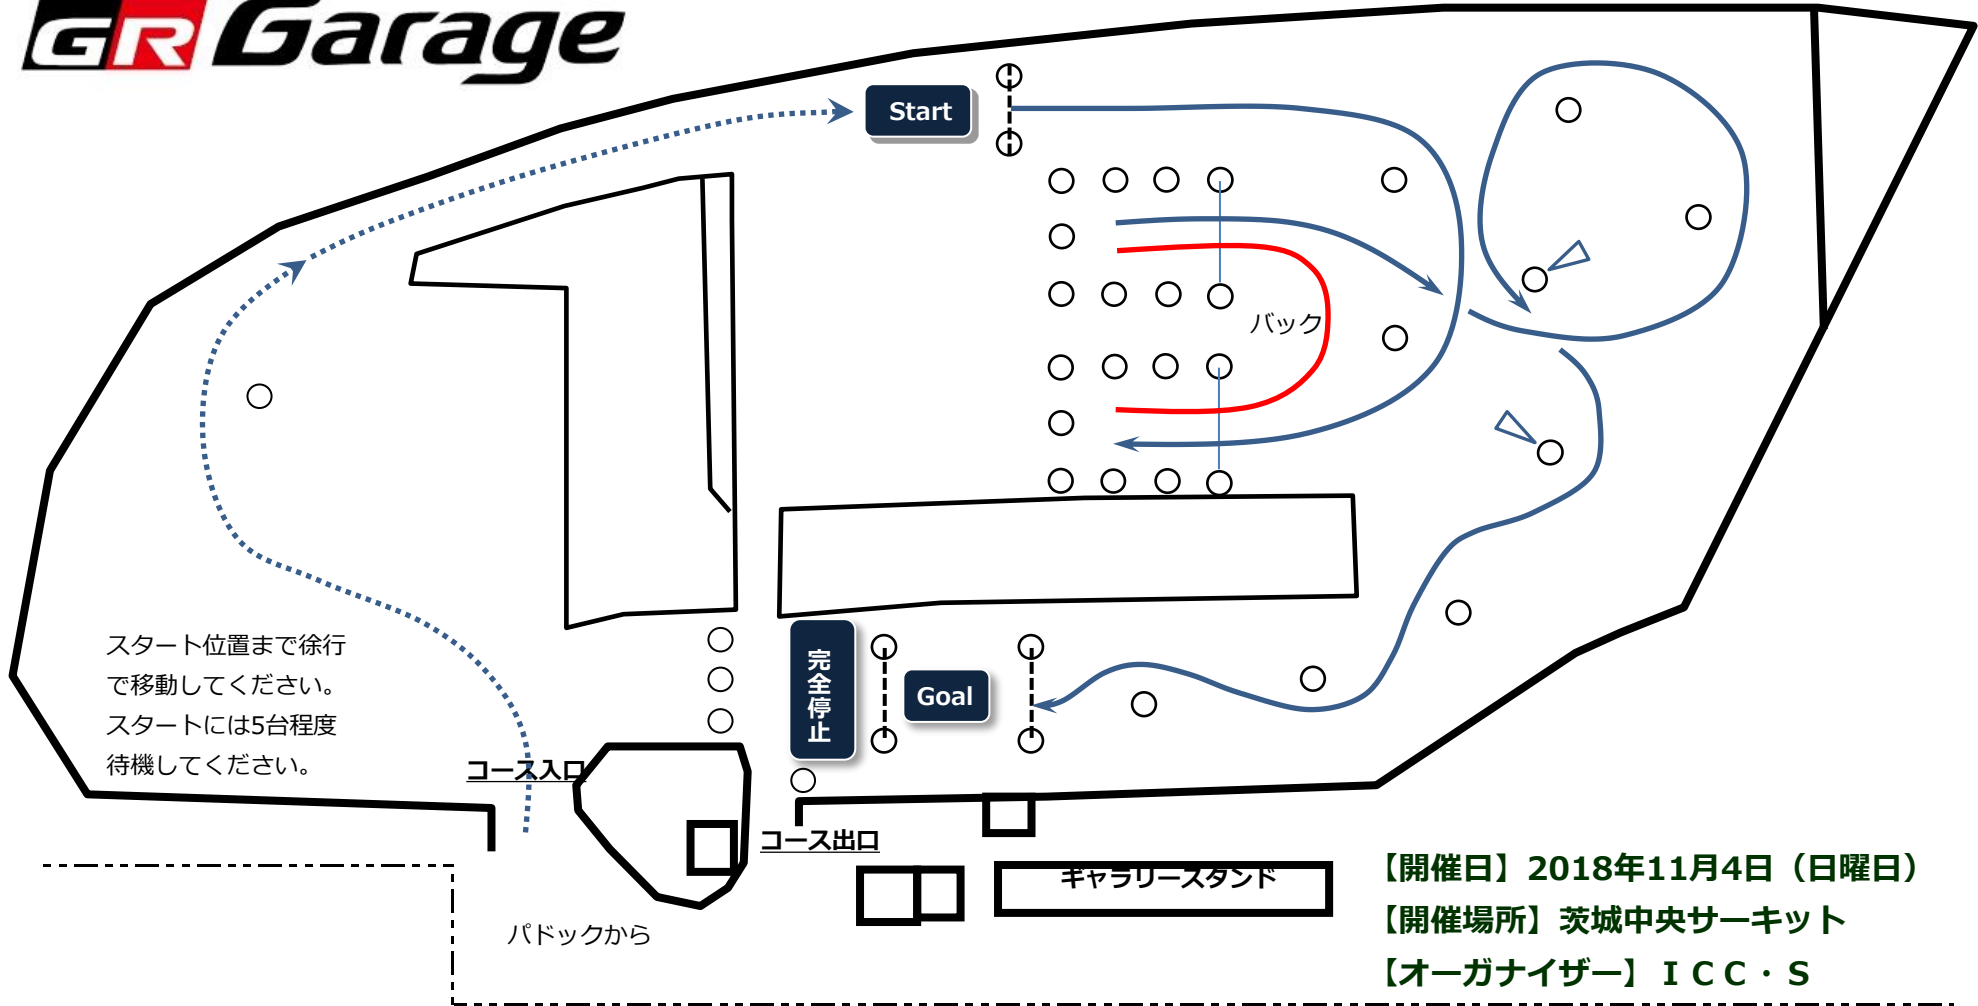

JAF公認競技 オートテスト in ICC 秋の陣 コース図

パドック内は徐行でお願いします。ブレーキテストなどは禁止です。