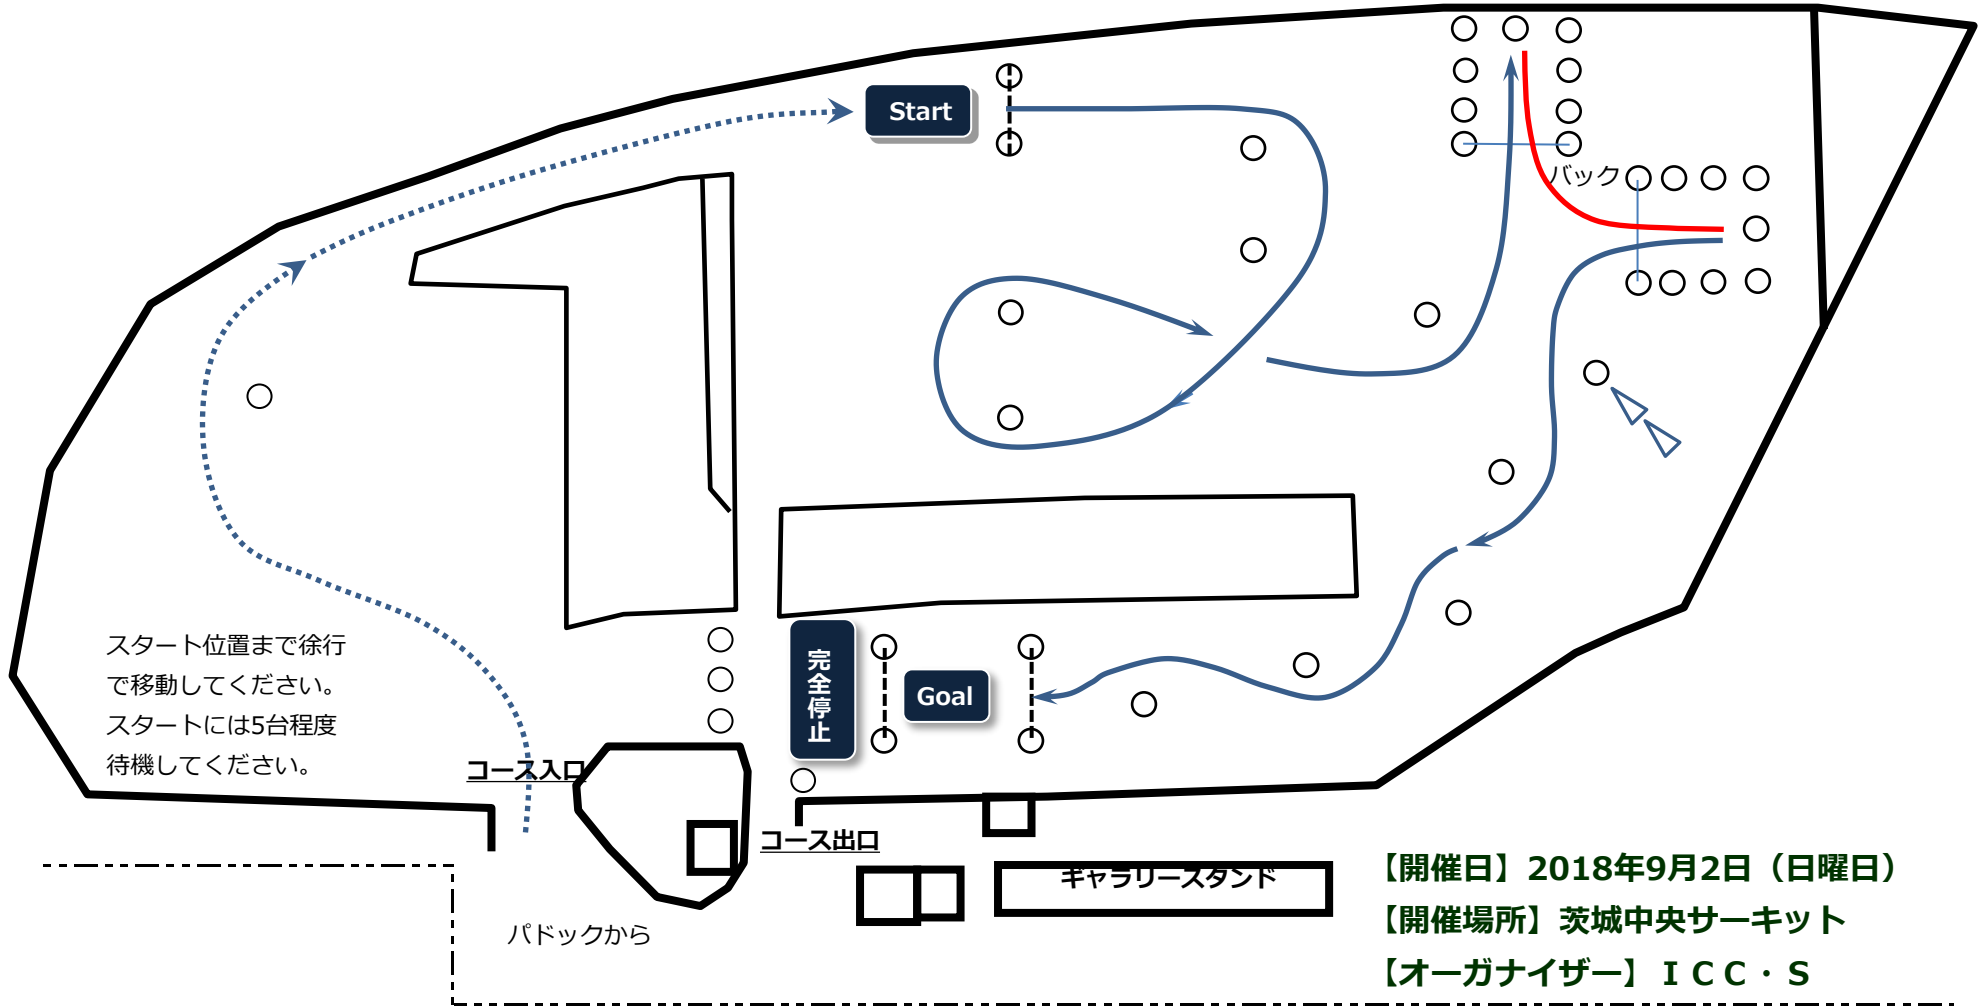

# JAF公認競技 オートテスト in ICC 夏の陣 コース図

パドック内は徐行でお願いします。ブレーキテストなどは禁止です。