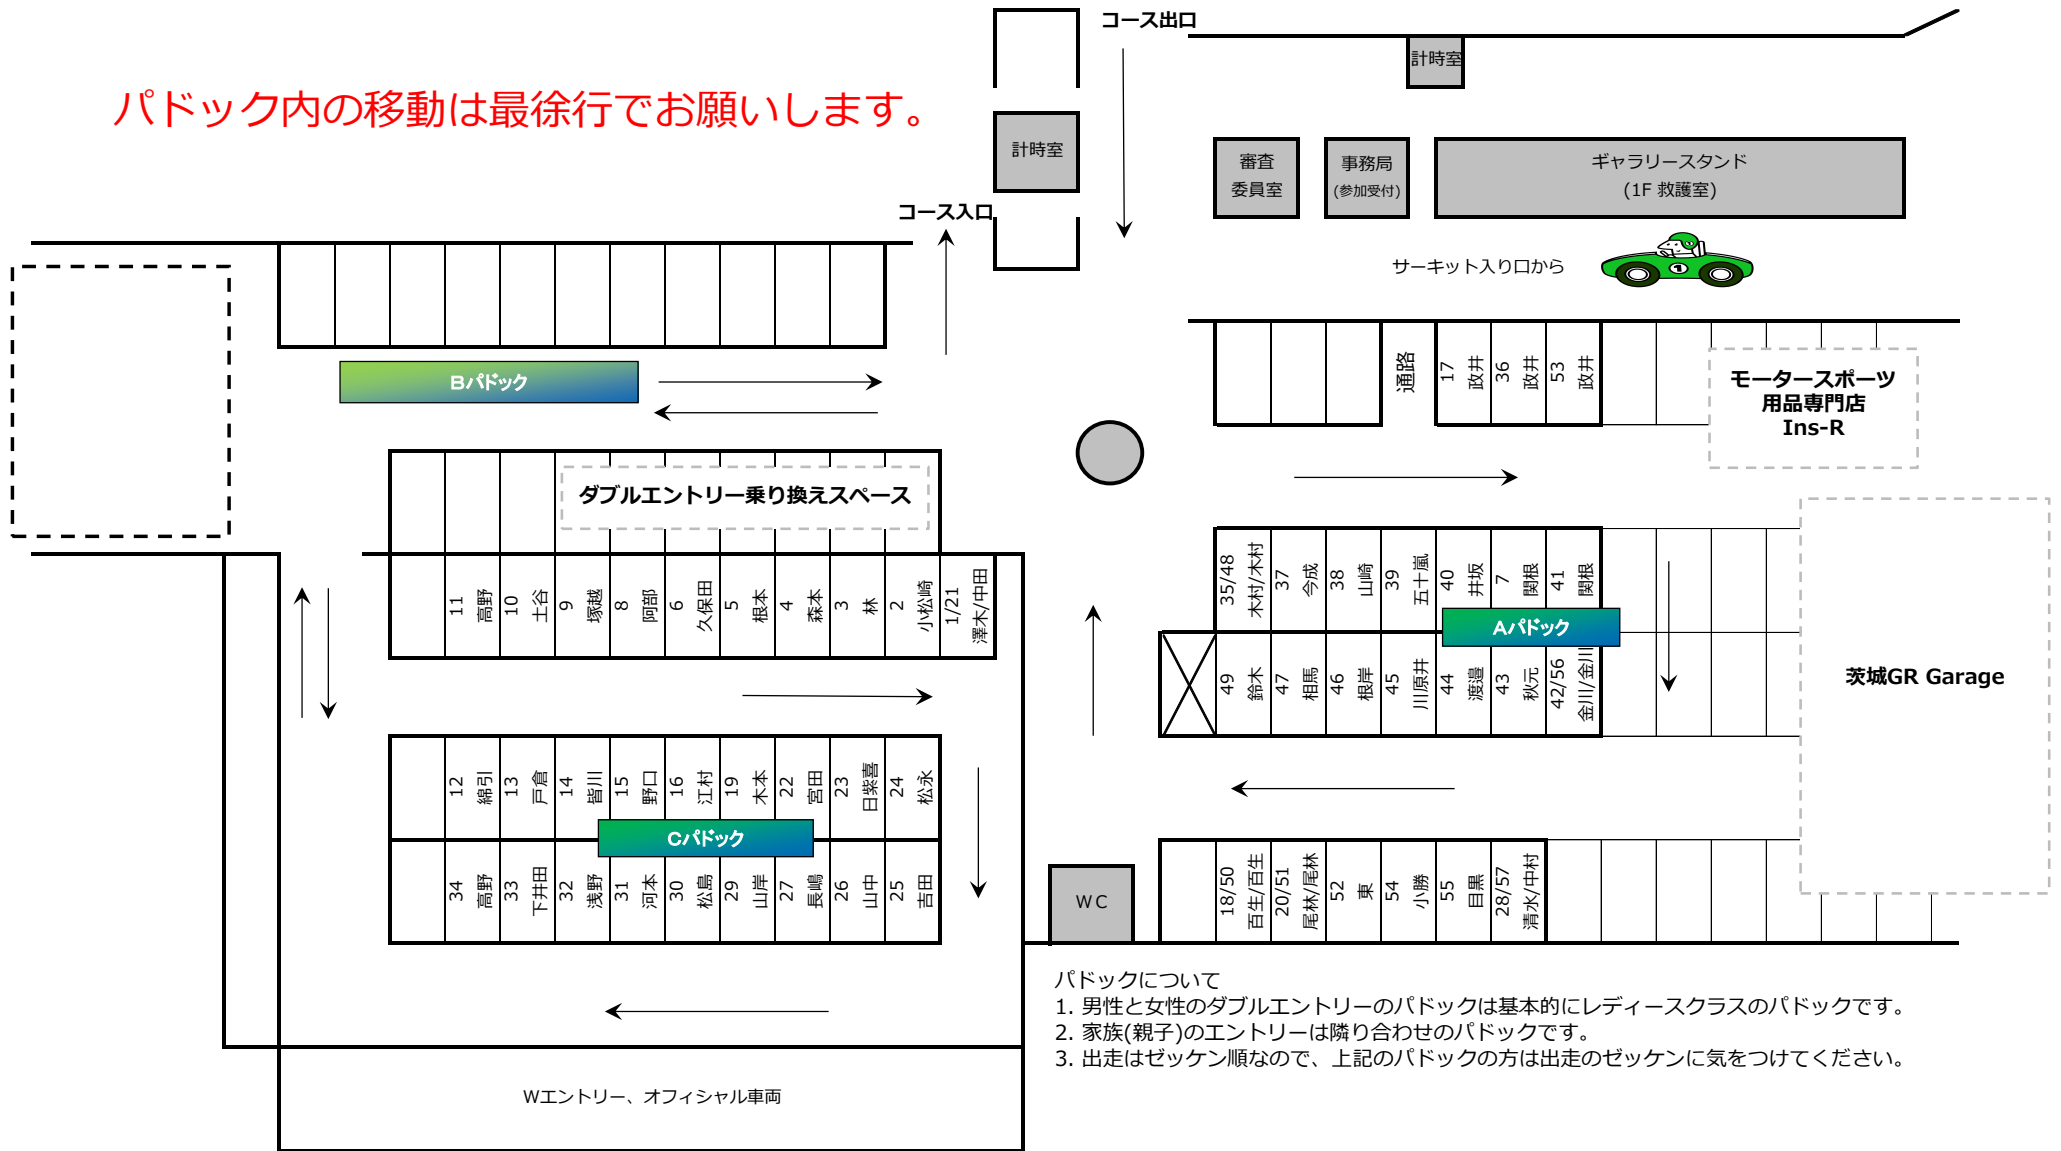

# オートテスト会場配置図

パドック内の移動は最徐行をお願いします。

## パドックについて

1. 男性と女性のダブルエントリーのパドックは基本的にレディースクラスのパドックです。
2. 家族(親子)のエントリーは隣り合わせのパドックです。
3. 出走はゼッケン順なので、上記のパドックの方は出走のゼッケンに気をつけてください。